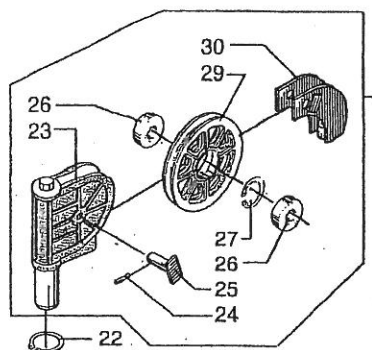

K-E

Nr. No. Nr. No.	Vare nr. Part no. Teil Nr. No.de pièce	Antal Quantity Anzahl Nombre	Beskrivelse	Description	Bezeichnung	Désignation	Bemærkninger Remarks Bemerkung Remarques
40	15536	2	Træktap	Hook	Haken	Crochet	
41	1210100	2	Traktorsplit	Cotter	Splint	Goupille	10 mm.
42	15505	1	Beslag	Bracket	Halter	Patte de fixation	
42A	15506	1	Belægning	Facing	Belag	Garniture	
42B	741170600	2	Kobberrnitte	Copper pin	Kupfer Bolzen	Cheville	5x12 mm.
43	740320010	4	Møtrik	Nut	Mutter	Ecrou	M10 FZB
44	15619	1	Strammebeslag	Tightening-up fitting	Spannbeschlag	Garniture de tension	
45	740420012	1	Låsemøtrik	Lock nut	Gegenmutter	Ecrou de freinage	M12 FZB
46	15584	1	Bremsebeslag, komplet	Brake bracket, cpl.	Bremsbeschlag, komplett	Garniture, complete	
47	1220035	1	Hårnålesplit	Cotter	Splint	Goupille	3,5 mm.
48	15558	1	Bolt	Bolt	Bolzen	Boulon	
49	15659	1	Støtteben	Support	Stützbein	Support	78 cm.
50	740600038	2	Skive	Disk	Scheibe	Bague	13x30x2,0 mm. FZB
51	740600076	1	Spændskive	Disk	Scheibe	Bague	13x30x6,0 mm. FZB
52	740400045	1	Låsemøtrik	Lock nut	Gegenmutter	Ecrou de freinage	1" UNC FZB
53	740320016	2	Møtrik	Nut	Mutter	Ecrou	M16 - 6 kt. FZB
54	740210560	2	Sætskrue	Set screw	Schraube	Vis	M16x50 mm. FZB
55	15553	1	Afstandsbovsning	Distance sleeve	Abstandhalter	Douille entretoise	
56	15617	1	Aksel med kædehjul	Drive shaft	Horizontalwelle	Arbre horizontal	5/8"x16 Z
57	15616	1	Skærm	Cover	Deckel	Couvercle	
58	740210302	2	Sætskrue	Set screw	Schraube	Vis	M10x16 mm. FZB
59	40257	1	Spændbånd	Clip band	Spannband	Collier de serrage	ABA 77-95 mm.
60	1418210	1	PTO-skærm	PTO-cover	PTO-Deckel	PTO-capot	
61	15875	1	Beskyttelsesramme	Guard	Schutzgitter	Châssis de protection	
63	1511125	1	Samleled, lige	Assembly joint	Sammelglied	Jointure d'ajustage	Sedis ASA 50 HDR
64	17045	1	Kæde	Chain	Kette	Chaîne	5/8" RS50 - 1,20 mtr.
66	15537	1	Nylonsnor	String	Draht	Cordon	8 mm. 6 mtr.
67	15587	1	Lås m/unbrakobolt	Locking wedge	Riegelkeil	Clavette de blocage	
68	740750030	2	Fjederskive	Spring washer	Federscheibe	Rondelle élastique	10,2 mm. FZB
69	15586	1	Skærm	Cover	Deckel	Couvercle	
70	15541	2	Fjeder	Spring	Feder	Pression	
71	740210325	1	Sætskrue	Set screw	Schraube	Vis	M10x40 mm. FZB
72	740210310	2	Sætskrue	Set screw	Schraube	Vis	M10x25 mm. FZB
73	15598	1	Skærm	Cover	Deckel	Couvercle	
74	740630020	2	Skive	Disk	Scheibe	Bague	11x30x2,0 mm. FZB