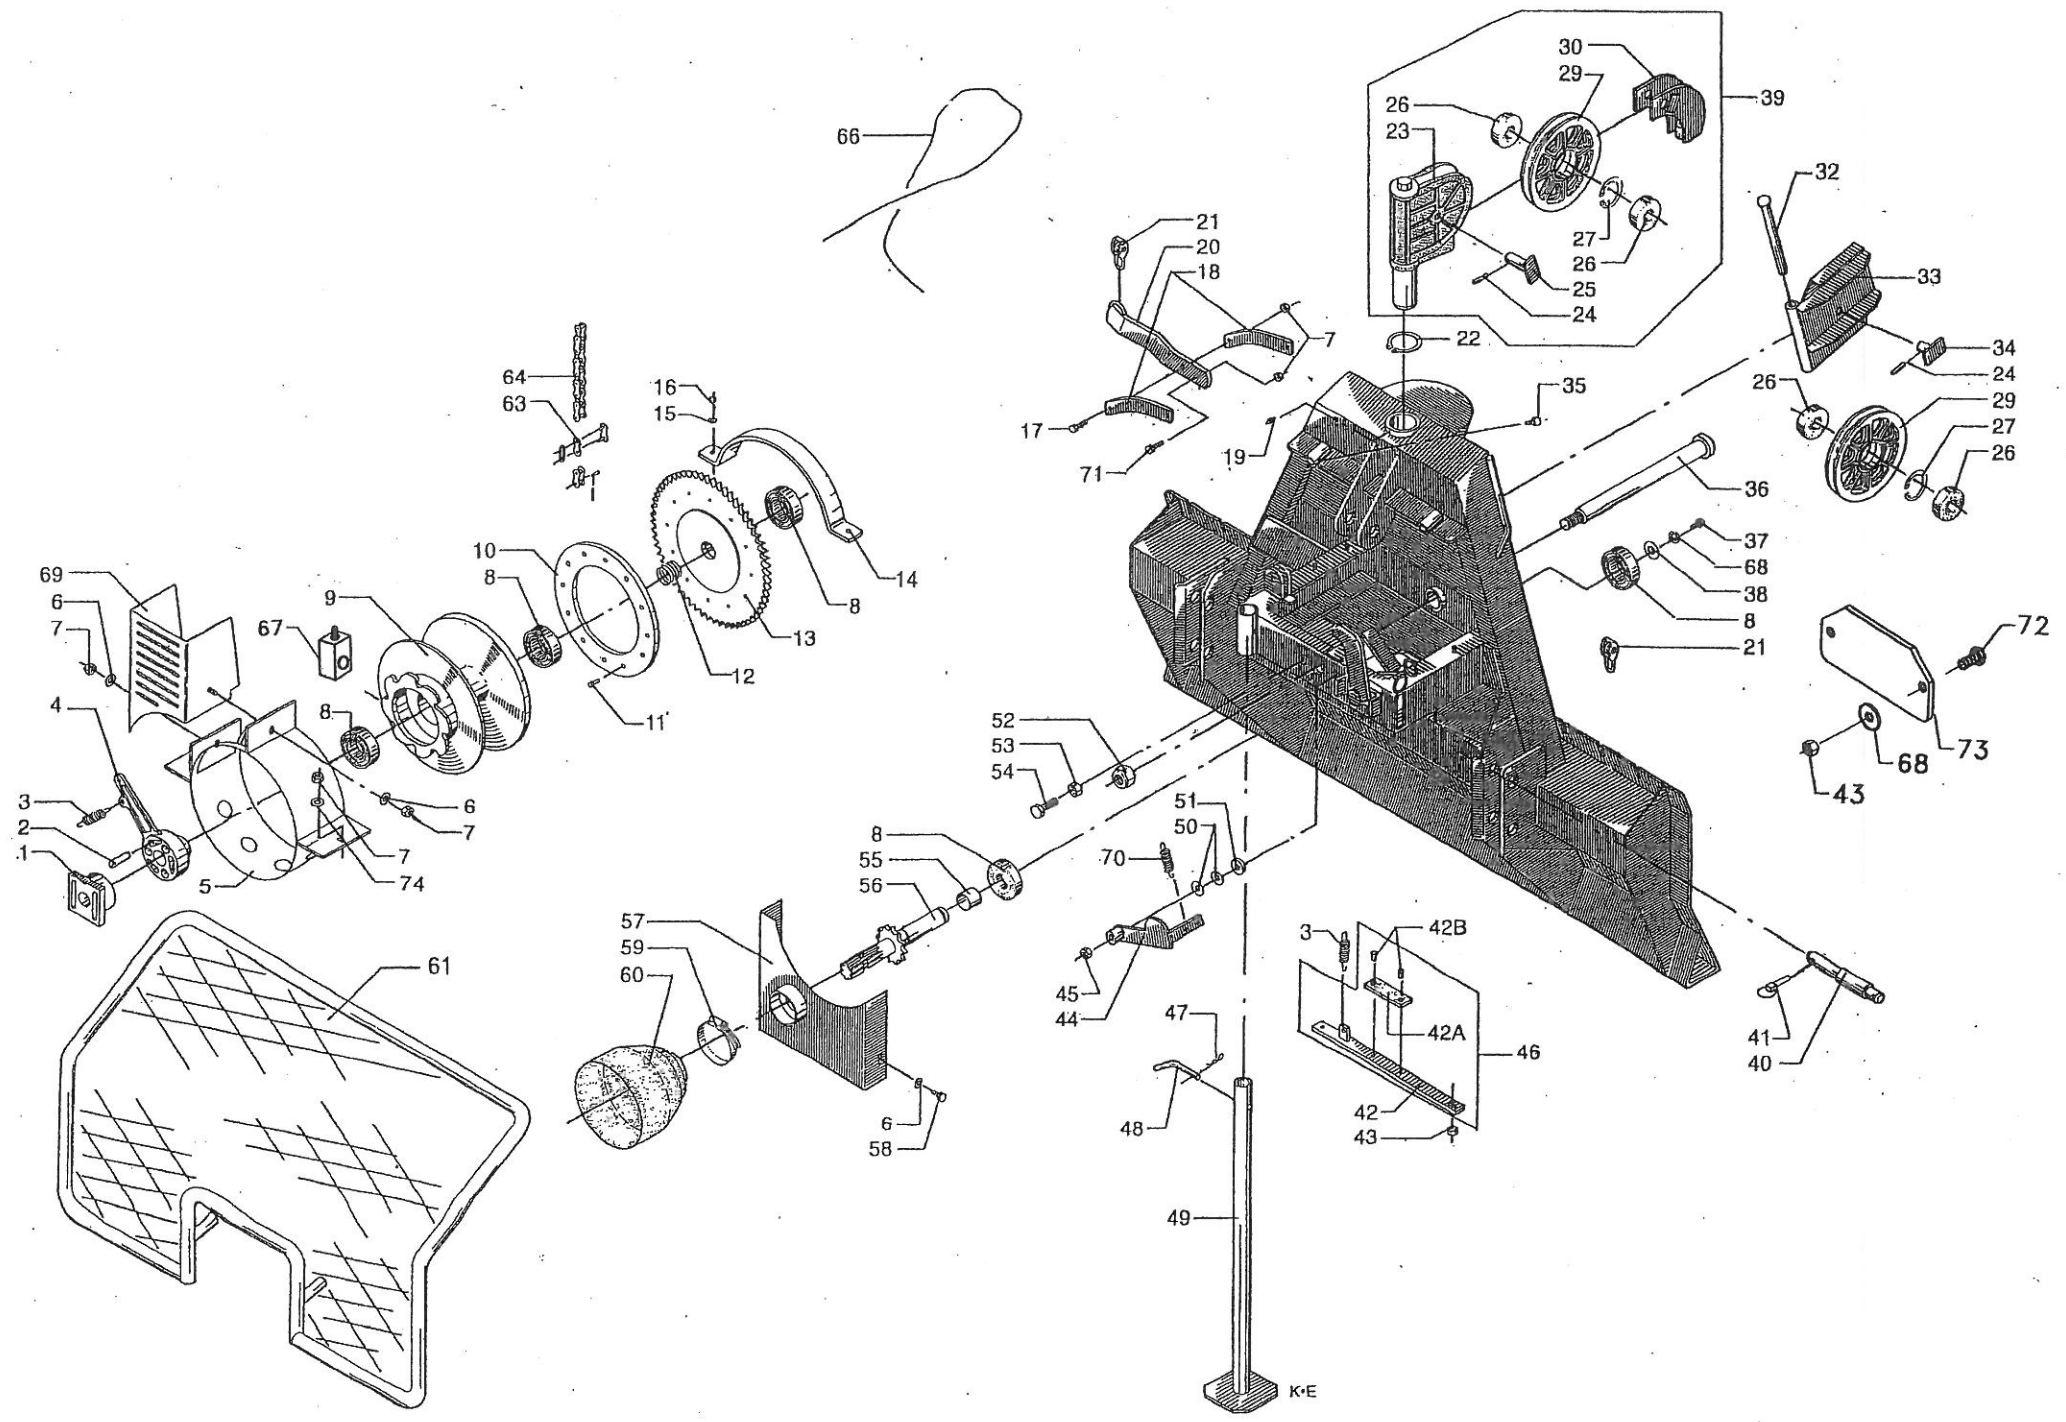

K-E

Nr. No. Nr. No.	Vare nr. Part no. Teil Nr. No.de pièce	Antal Quantity Anzahl Nombre	Beskrivelse	Description	Bezeichnung	Désignation	Bemærkninger Remarks Bemerkung Remarques
40	15536	2	Træktap	Hook	Haken	Crochet	
41	1210100	2	Traktorsplit	Cotter	Splint	Goupille	10 mm.
42	15505	1	Beslag	Bracket	Halter	Patte de fixation	
42A	15506	1	Belægning	Facing	Belag	Garniture	
42B	741170600	2	Kobberrnitte	Copper pin	Kupfer Bolzen	Cheville	5x12 mm.
43	740320010	4	Møtrik	Nut	Mutter	Ecrou	M10 FZB
44	15619	1	Strammebeslag	Tightening-up fitting	Spannbeschlag	Garniture de tension	
45	740420012	1	Låsemøtrik	Lock nut	Gegenmutter	Ecrou de freinage	M12 FZB
46	15584	1	Bremsebeslag, komplet	Brake bracket, cpl.	Bremsbeschlag, komplett	Garniture, complete	
47	1220035	1	Hårnålesplit	Cotter	Splint	Goupille	3,5 mm.
48	15558	1	Bolt	Bolt	Bolzen	Boulon	
49	15659	1	Støtteben	Support	Stützbein	Support	78 cm.
50	740600038	2	Skive	Disk	Scheibe	Bague	13x30x2,0 mm. FZB
51	740600076	1	Spændskive	Disk	Scheibe	Bague	13x30x6,0 mm. FZB
52	740400045	1	Låsemøtrik	Lock nut	Gegenmutter	Ecrou de freinage	1" UNC FZB
53	740320016	2	Møtrik	Nut	Mutter	Ecrou	M16 - 6 kt. FZB
54	740210560	2	Sætskrue	Set screw	Schraube	Vis	M16x50 mm. FZB
55	15553	1	Afstandsbovsning	Distance sleeve	Abstandhalter	Douille entretoise	
56	15617	1	Aksel med kædehjul	Drive shaft	Horizontalwelle	Arbre horizontal	5/8"x16 Z
57	15616	1	Skærm	Cover	Deckel	Couvercle	
58	740210302	2	Sætskrue	Set screw	Schraube	Vis	M10x16 mm. FZB
59	40257	1	Spændbånd	Clip band	Spannband	Collier de serrage	ABA 77-95 mm.
60	1418210	1	PTO-skærm	PTO-cover	PTO-Deckel	PTO-capot	
61	15875	1	Beskyttelsesramme	Guard	Schutzgitter	Châssis de protection	
63	1511125	1	Samleled, lige	Assembly joint	Sammelglied	Jointure d'ajustage	Sedis ASA 50 HDR
64	17045	1	Kæde	Chain	Kette	Chaîne	5/8" RS50 - 1,20 mtr.
66	15537	1	Nylonsnor	String	Draht	Cordon	8 mm. 6 mtr.
67	15587	1	Lås m/unbrakobolt	Locking wedge	Riegelkeil	Clavette de blocage	
68	740750030	2	Fjederskive	Spring washer	Federscheibe	Rondelle élastique	10,2 mm. FZB
69	15586	1	Skærm	Cover	Deckel	Couvercle	
70	15541	2	Fjeder	Spring	Feder	Pression	
71	740210325	1	Sætskrue	Set screw	Schraube	Vis	M10x40 mm. FZB
72	740210310	2	Sætskrue	Set screw	Schraube	Vis	M10x25 mm. FZB
73	15598	1	Skærm	Cover	Deckel	Couvercle	
74	740630020	2	Skive	Disk	Scheibe	Bague	11x30x2,0 mm. FZB