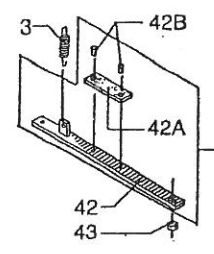

K-E

Nr. No. Nr. No.	Vare nr. Part no. Teil Nr. No.de pièce	Antal Quantity Anzahl Nombre	Beskrivelse	Description	Bezeichnung	Désignation	Bemærkninger Remarks Bemerkung Remarques
40	15536	2	Træktap	Hook	Haken	Crochet	
41	1210100	2	Traktorsplit	Cotter	Splint	Goupille	10 mm.
42	15505	1	Beslag	Bracket	Halter	Patte de fixation	
42A	15506	1	Belægning	Facing	Belag	Garniture	
42B	741170600	2	Kobberrnitte	Copper pin	Kupfer Bolzen	Cheville	5x12 mm.
43	740320010	4	Møtrik	Nut	Mutter	Ecrou	M10 FZB
44	15619	1	Strammebeslag	Tightening-up fitting	Spannbeschlag	Garniture de tension	
45	740420012	1	Låsemøtrik	Lock nut	Gegenmutter	Ecrou de freinage	M12 FZB
46	15584	1	Bremsebeslag, komplet	Brake bracket, cpl.	Bremsbeschlag, komplett	Garniture, complete	
47	1220035	1	Hårnålesplit	Cotter	Splint	Goupille	3,5 mm.
48	15558	1	Bolt	Bolt	Bolzen	Boulon	
49	15659	1	Støtteben	Support	Stützbein	Support	78 cm.
50	740600038	2	Skive	Disk	Scheibe	Bague	13x30x2,0 mm. FZB
51	740600076	1	Spændskive	Disk	Scheibe	Bague	13x30x6,0 mm. FZB
52	740400045	1	Låsemøtrik	Lock nut	Gegenmutter	Ecrou de freinage	1" UNC FZB
53	740320016	2	Møtrik	Nut	Mutter	Ecrou	M16 - 6 kt. FZB
54	740210560	2	Sætskrue	Set screw	Schraube	Vis	M16x50 mm. FZB
55	15553	1	Afstandsbovsning	Distance sleeve	Abstandhalter	Douille entretoise	
56	15617	1	Aksel med kædehjul	Drive shaft	Horizontalwelle	Arbre horizontal	5/8"x16 Z
57	15616	1	Skærm	Cover	Deckel	Couvercle	
58	740210302	2	Sætskrue	Set screw	Schraube	Vis	M10x16 mm. FZB
59	40257	1	Spændbånd	Clip band	Spannband	Collier de serrage	ABA 77-95 mm.
60	1418210	1	PTO-skærm	PTO-cover	PTO-Deckel	PTO-capot	
61	15875	1	Beskyttelsesramme	Guard	Schutzgitter	Châssis de protection	
63	1511125	1	Samleled, lige	Assembly joint	Sammelglied	Jointure d'ajustage	Sedis ASA 50 HDR
64	17045	1	Kæde	Chain	Kette	Chaîne	5/8" RS50 - 1,20 mtr.
66	15537	1	Nylonsnor	String	Draht	Cordon	8 mm. 6 mtr.
67	15587	1	Lås m/unbrakobolt	Locking wedge	Riegelkeil	Clavette de blocage	
68	740750030	2	Fjederskive	Spring washer	Federscheibe	Rondelle élastique	10,2 mm. FZB
69	15586	1	Skærm	Cover	Deckel	Couvercle	
70	15541	2	Fjeder	Spring	Feder	Pression	
71	740210325	1	Sætskrue	Set screw	Schraube	Vis	M10x40 mm. FZB
72	740210310	2	Sætskrue	Set screw	Schraube	Vis	M10x25 mm. FZB
73	15598	1	Skærm	Cover	Deckel	Couvercle	
74	740630020	2	Skive	Disk	Scheibe	Bague	11x30x2,0 mm. FZB