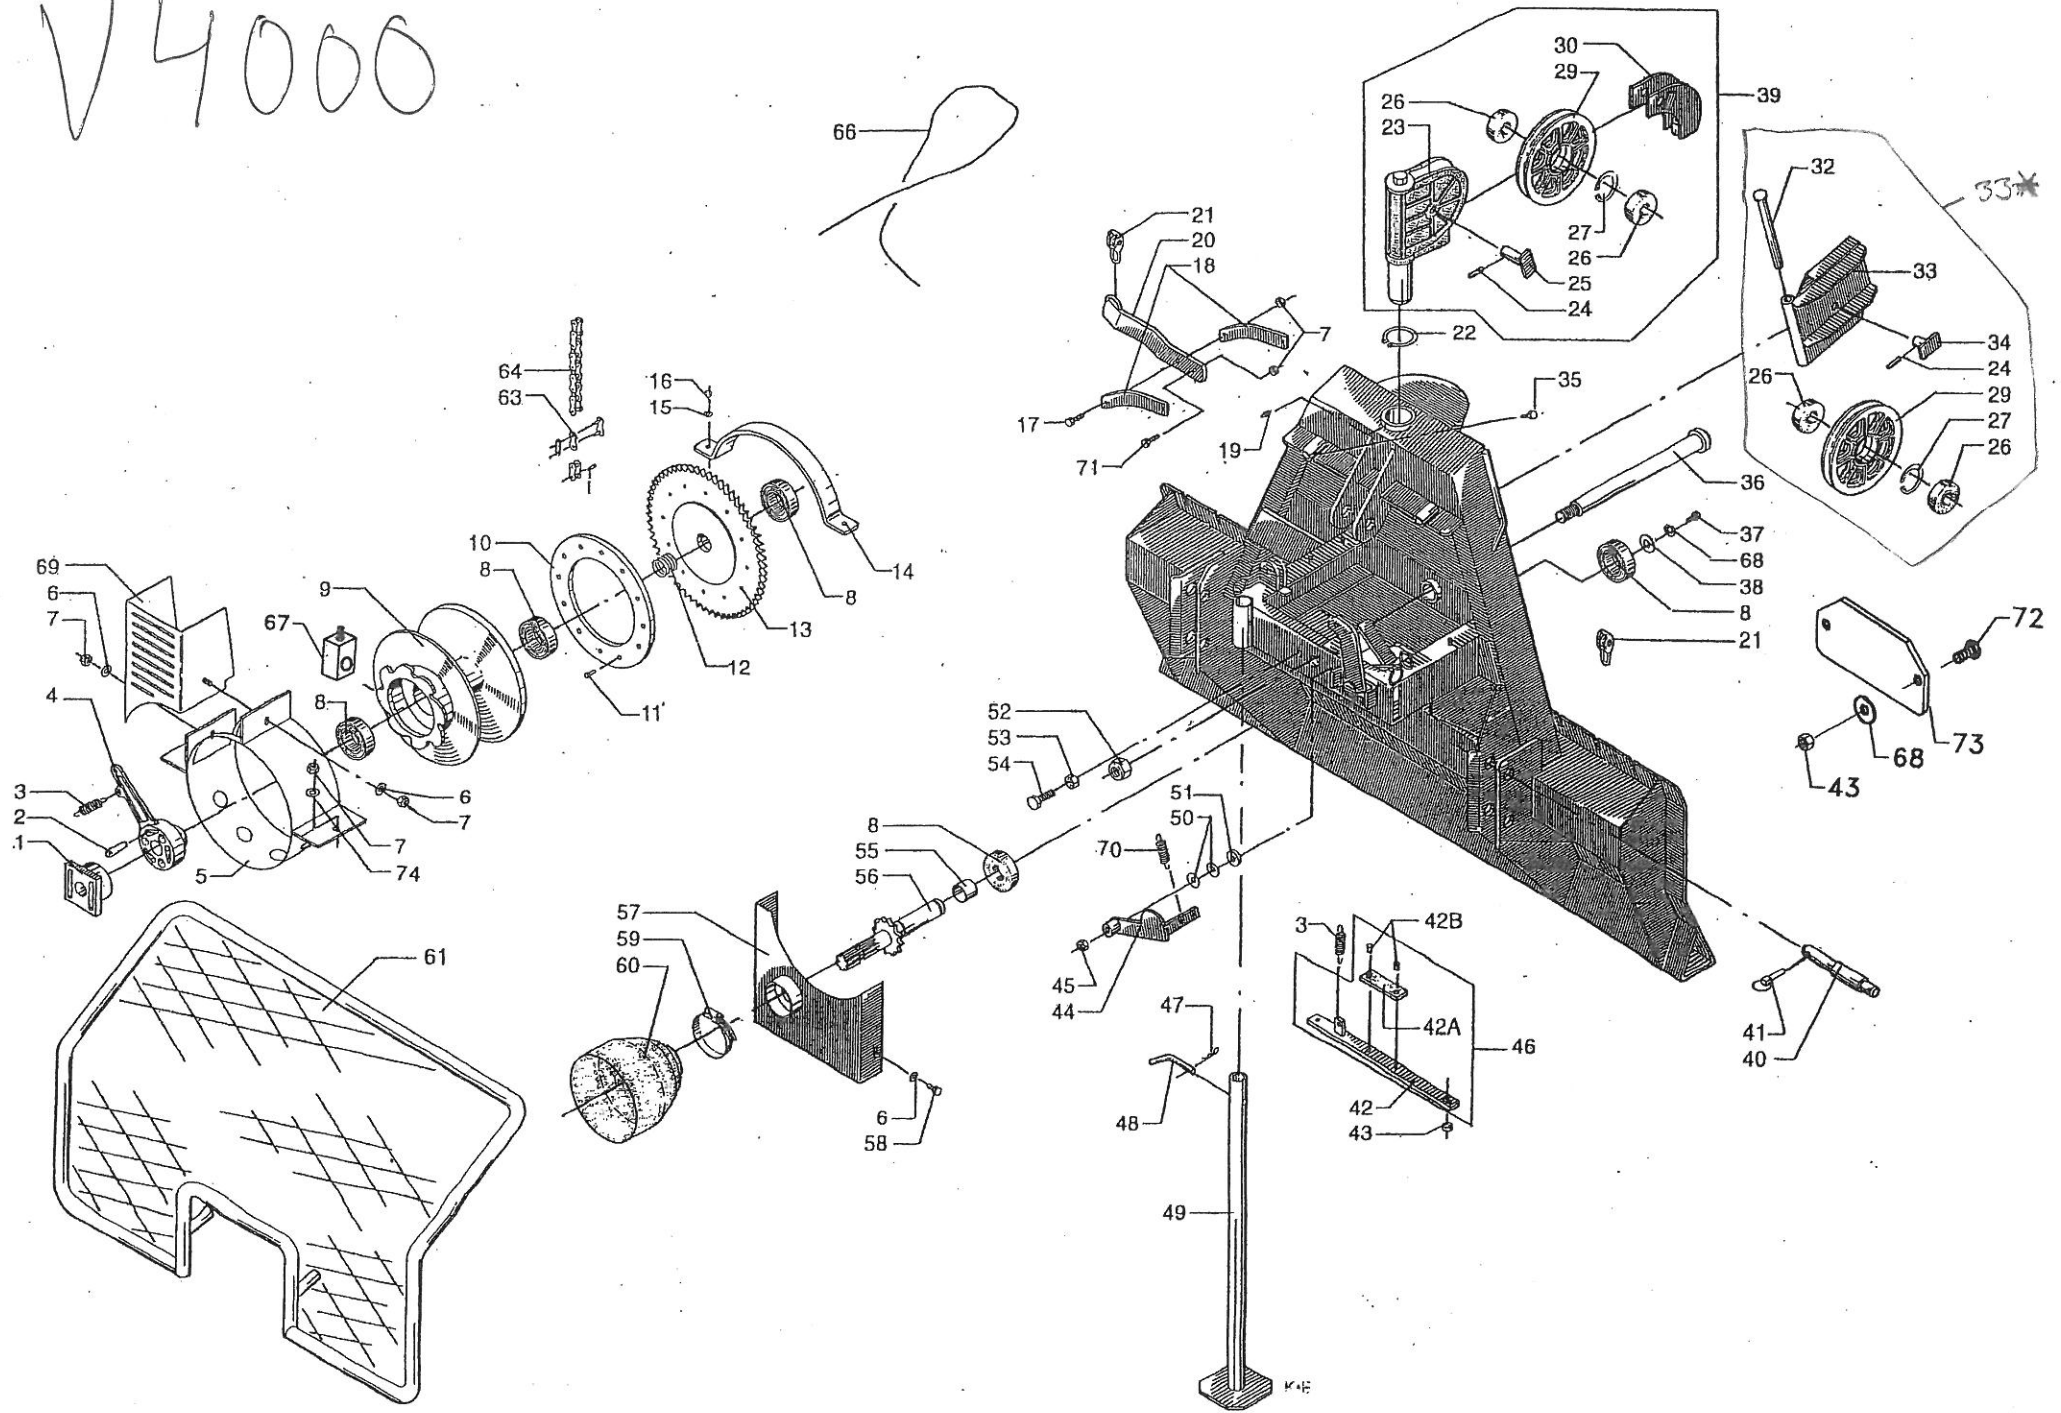

V4000

Nr.	Vare nr.	Antal					Bemærkninger
No.	Part no.	Quantity		Description	Bezeichnung	Désignation	Remarks
Nr.	Teil Nr.	Anzahl					Bemerkung
No.	No.de pièce	Nombre	Beskrivelse	Description	Bezeichnung	Désignation	Remarques
1	15502	1	Kobling	Clutch	Kupplung	Embrayage	
2	15503	3	Nagle	Pin	Bolzen	Rivet	
3	15539	2	Fjeder	Spring	Feder	Pression	
4	15504	1	Koblingsarm	Clutch	Kupplung	Embrayage	
5	15507	1	Beskyttelsesramme	Guard frame	Schutzrahmen	Protection de châssis	
6	740600030	6	Skive	Disk	Scheibe	Bague	11x22x2,0 mm. FZB
7	740420010	7	Låsemøtrik	Lock nut	Gegenmutter	Ecrou de freinage	M10 FZB
8	1162072	7	Kugleleje	Ball bearing	Kugellager	Roulement à billes	6207 2RS
9	15508	1	Wiretrommel	Wire roll	Drahttrommel	Roleau de fil métallique	
10	15509	1	Koblingsbelægning	Clutch lining	Kupplingsbelag	Garniture dembravage	
11	741170650	12	Kobbernitte	Copper pin	Kupfer bolzen	Cheville	5x20 mm.
12	15557	1	Trykfjeder	Spring	Feder	Pression	35 mm.
13	15511	1	Kædehjul	Chain wheel	Kettenrad	Rue de chaîne	5/8"-65 Z
14	15512	1	Skærm	Cover	Deckel	Couvercle	
15	740730005	2	Skive	Disk	Scheibe	Bague	6,5x22x2,0mm. FZB
16	740320006	2	Møtrik	Nut	Mutter	Ecrou	M6 - 6 kt. FZB
17	740210320	3	Sætskrue	Set screw	Schraube	Vis	M10x35 FZB
18	15532	2	Beslag	Bracket	Halter	Patte de fixation	
19	881500240	1	Smørenippel	Grease nipple	Schmiernippel	Graisseur	M8x1,25
20	15533	1	Beslag	Bracket	Halter	Patte de fixation	
21	15534	2	Trisserulle	Pulley roll	Rolle	Roleau de poulie	
22	741141055	1	Låsering	Circlip	Seegerring	Circlip	55 mm. udv.
23	15591	1	Toprullebeslag	Top roll bracket	Gipfelrollehalter	Patte de fixation pour Roleau de sommet	Ø25 mm.
24	741190225	2	Spændstift	Tension spring pin	Spannhülse	Goupille de blocage	8x50 mm.
25	15592	1	Bolt	Bolt	Bolzen	Boulon	Ø25 mm.
26	1160052	4	Kugleleje	Ball bearing	Kugellager	Roulement à billes	6005 2RS
27	741142042	2	Låsering	Circlip	Seegerring	Circlip	47 mm Din 472
29	15593	2	Toprulle	Top roll	Gipfelrolle	Roleau de sommet	
30	15594	1	Wirestyr	Wire control	Stahltrasse Steuer	Câble d'acier patte de fixation	
32	15622	1	Bolt	Bolt	Bolzen	Boulon	20x205 mm.
33 *	15595	1	Midterrullebeslag	Bracket	Halter	Patte de fixation	Ø25 mm.
34	15596	1	Bolt	Bolt	Bolzen	Boulon	Ø25 mm.
35	740080205	2	Sætskrue	Set screw	Schraube	Vis	M12x20
36	15515	1	Aksel	Driveshaft	Horizontalwelle	Arbre horizontal	Ø35 mm: 390 mm.
37	740080142	1	Sætskrue (links)	Set screw	Schraube	Boulon	M10x25, links
38	15518	1	Skive	Disk	Scheibe	Bague	
39	15597	1	Toprulle, komplet	Top roll, complete	Gipfelrolle, komplett	Roleau de sommet, cpl.	